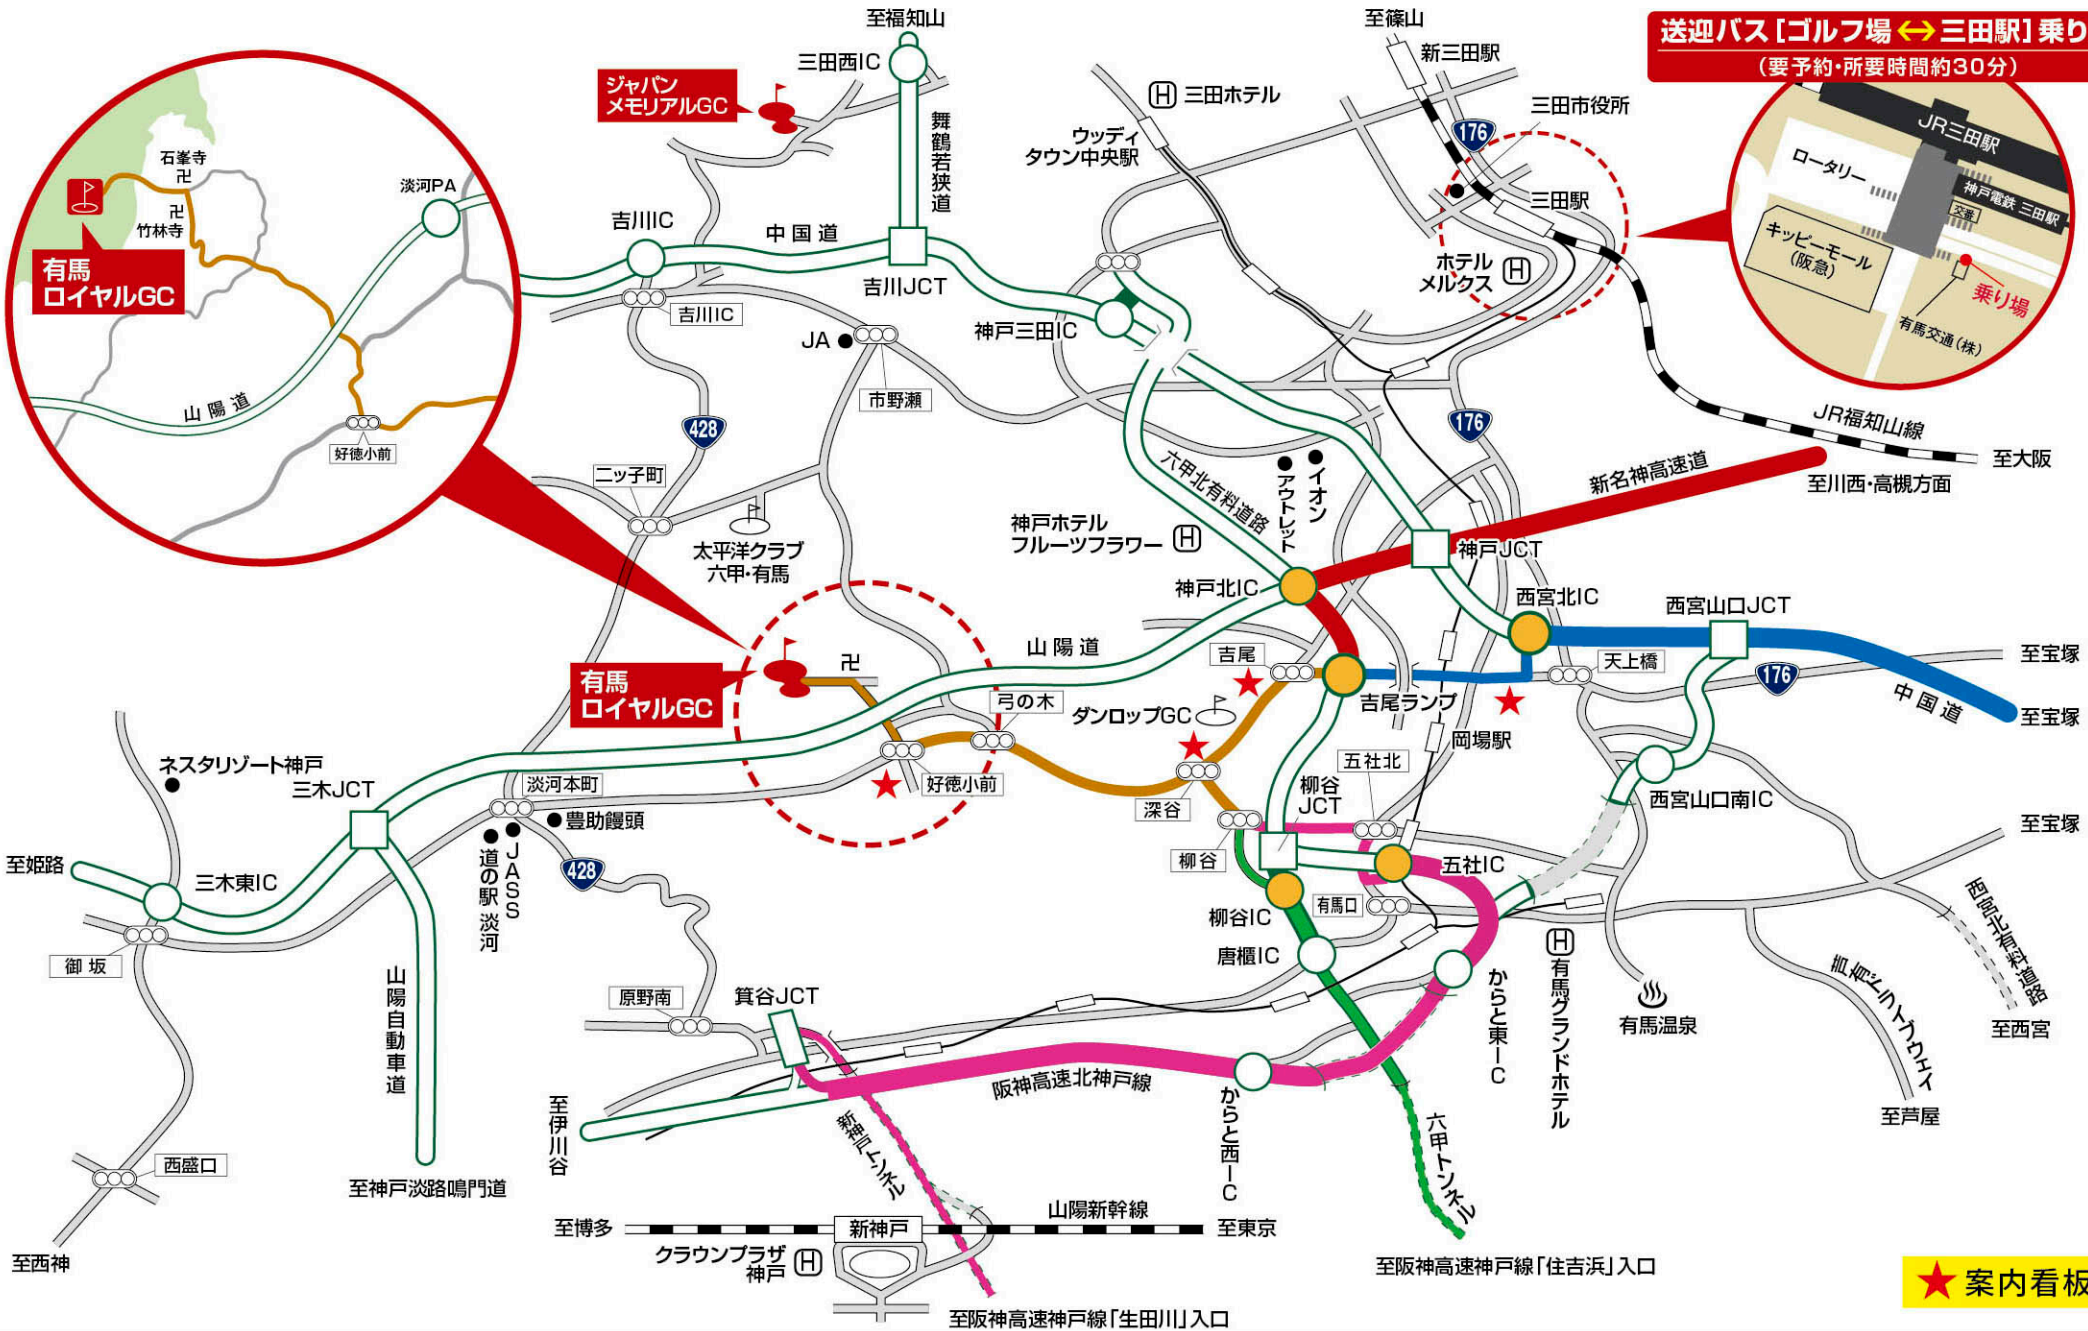

有馬ロイヤルゴルフクラブ アクセスマップ

〒651-1616 兵庫県神戸市北区淡河町北畑571

TEL.078-958-0121 FAX.078-958-0126

[E-mail] info@arima-royal.com

[URL] http://www.arima-royal.com

有馬ロイヤル 検索

ルート検索

- 新名神ご利用ルート・山陽道「神戸北IC」(料金所を出て右手へ)より「約14分」
- 中国道ご利用ルート・中国道「西宮北IC」(料金所を出て右手へ)より「約18分」
- 六甲トンネルご利用ルート・六甲北有料道路「柳谷IC」より「約15分」
- 新神戸トンネルご利用ルート・阪神高速北神戸線「五社IC」より「約17分」

送迎バス[ゴルフ場↔三田駅]乗り場
(要予約・所要時間約30分)

★案内看板